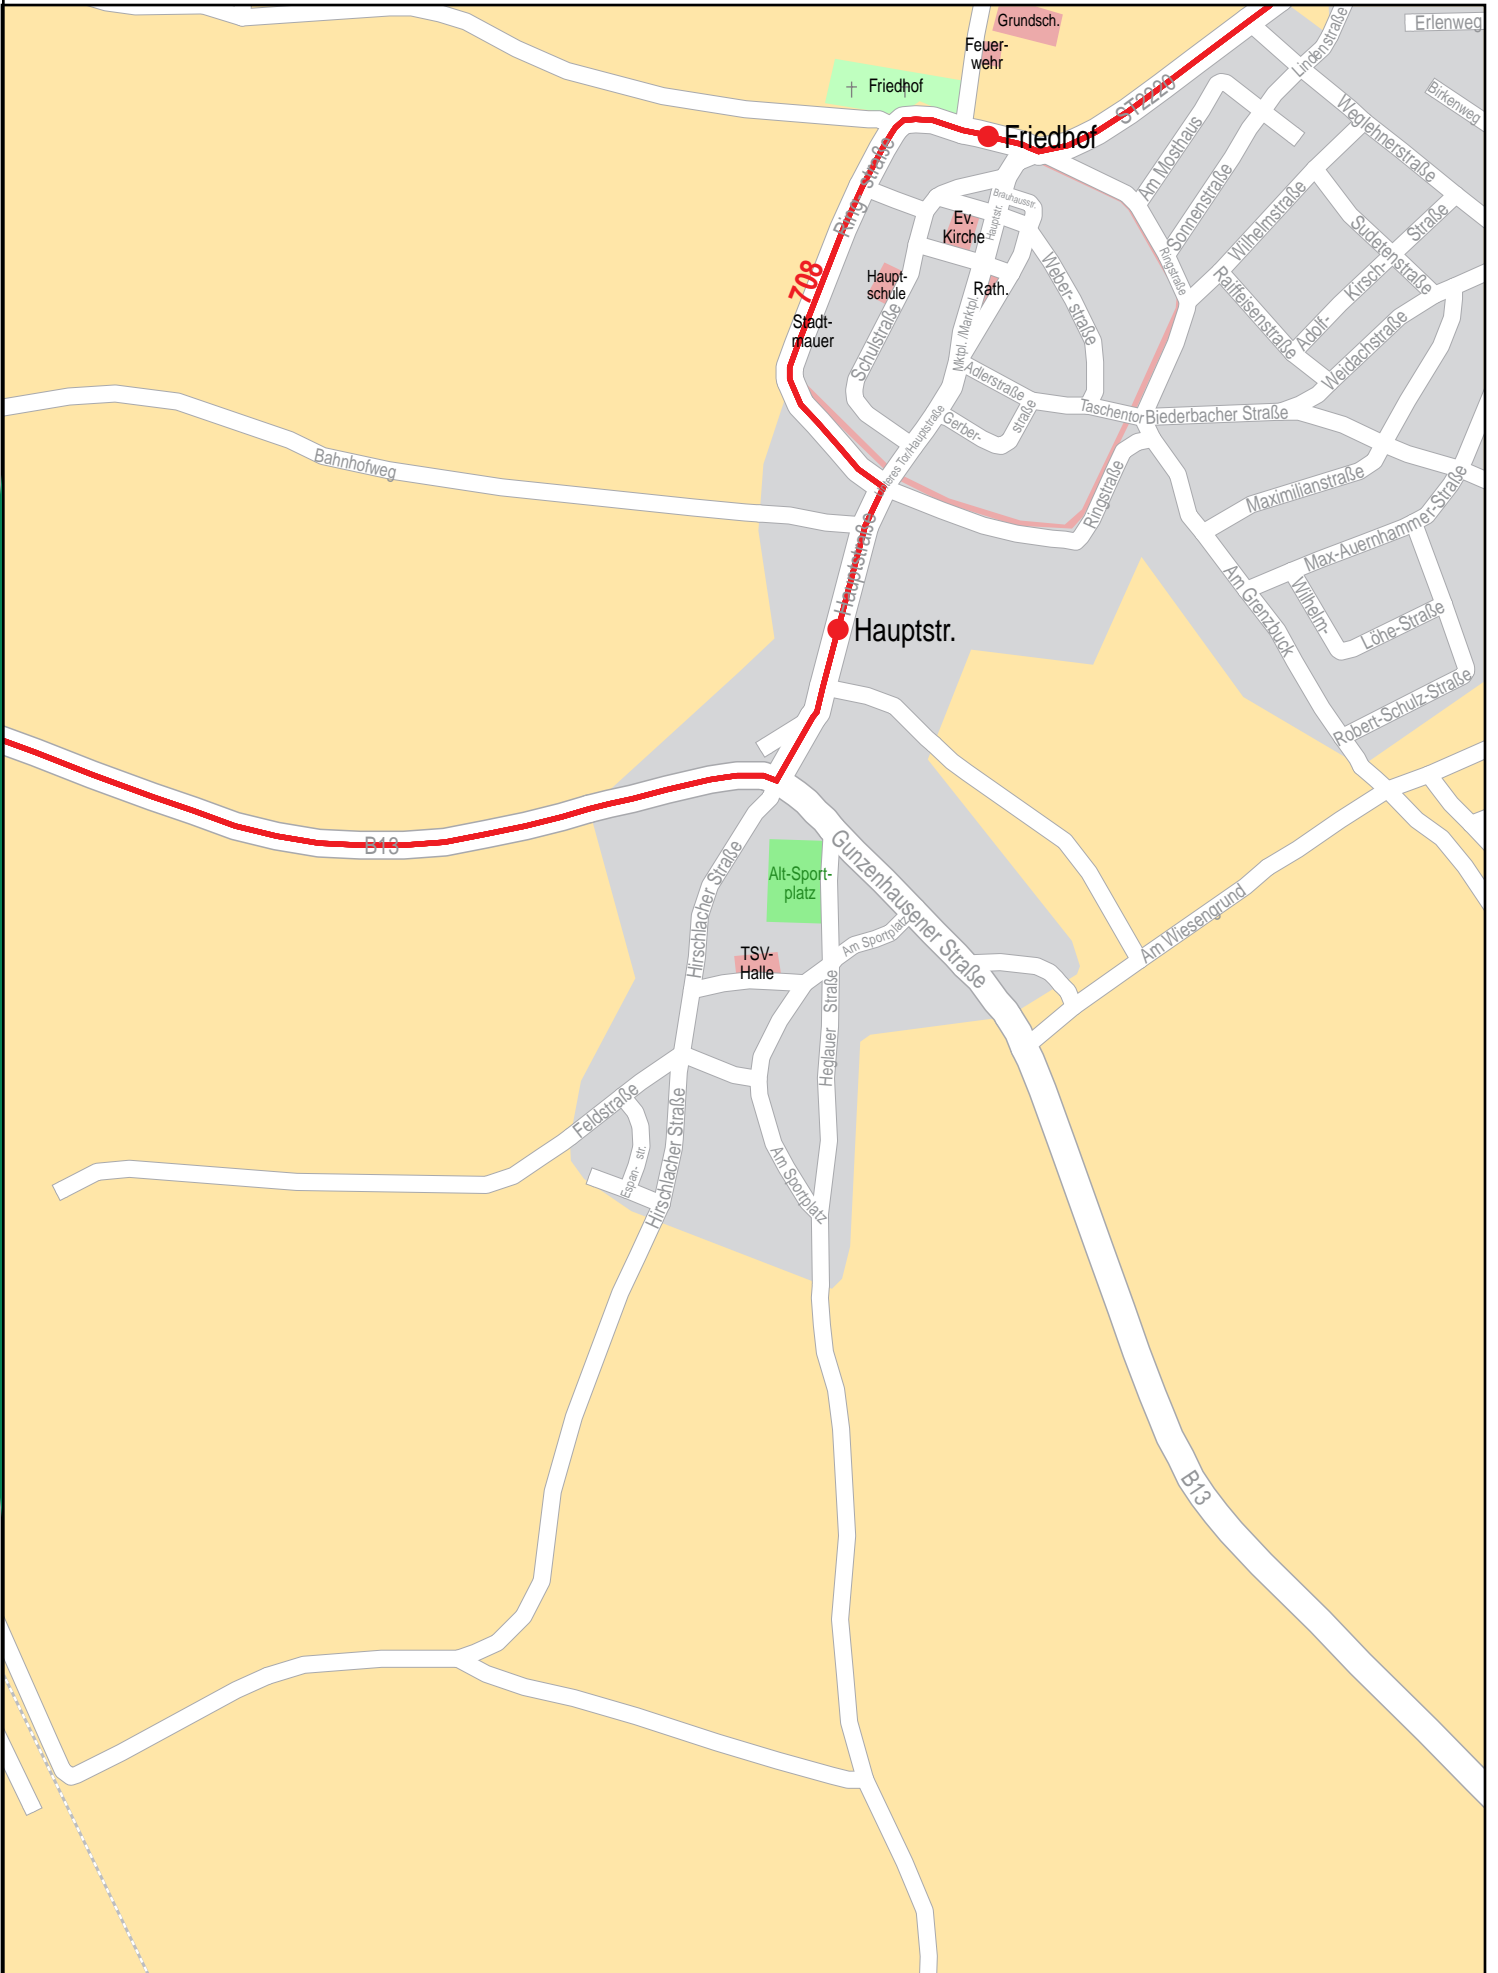

Verlauf der Linie 708

Verlauf der Linie 708

© NAVTEQ

Verlauf der Linie 708

2

125 m 250 m 375 m 500 m

© NAVTEQ

Verlauf der Linie 708

© NAVTEQ

Verlauf der Linie 708

4

© NAVTEQ

Gültig von 15.6.2008 bis 13.12.2008

Verlauf der Linie 708

Verlauf der Linie 708

© NAVTEQ

Verlauf der Linie 708

© NAVTEQ

Verlauf der Linie 708

10

© NAVTEQ

Verlauf der Linie 708

9

Verlauf der Linie 708

12

© NAVTEQ

Verlauf der Linie 708

© NAVTEQ

Verlauf der Linie 708

13