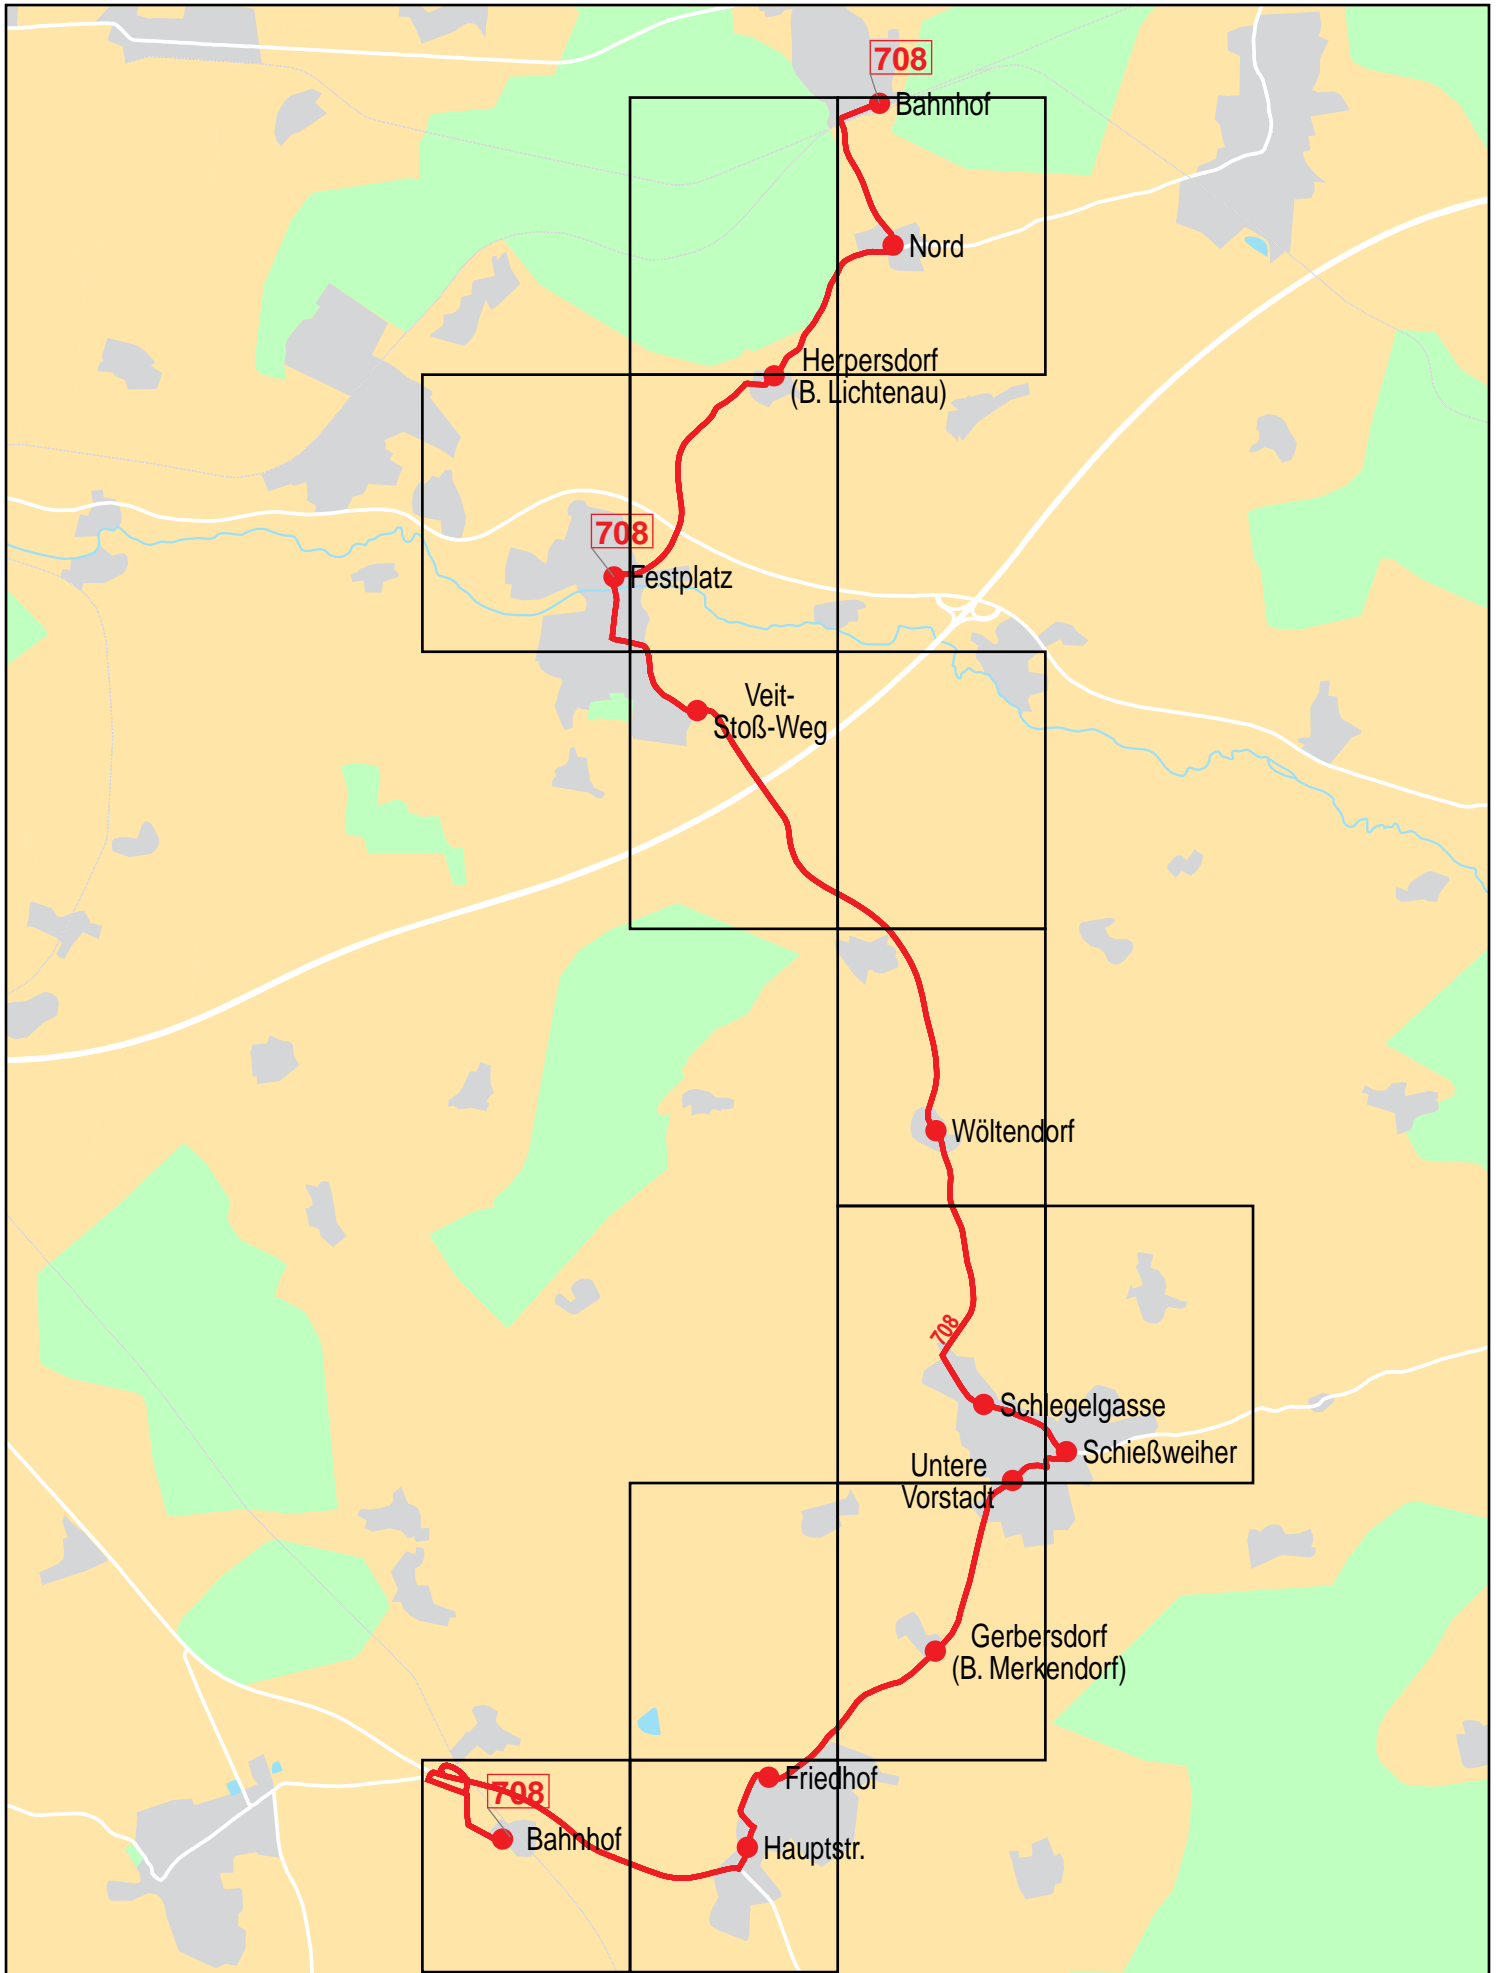

Verlauf der Linie 708

Verlauf der Linie 708

© NAVTEQ

Verlauf der Linie 708

2

125 m 250 m 375 m 500 m

© NAVTEQ

Verlauf der Linie 708

© NAVTEQ

Verlauf der Linie 708

4

© NAVTEQ

Gültig von 15.6.2008 bis 13.12.2008

Verlauf der Linie 708

Verlauf der Linie 708

© NAVTEQ

Verlauf der Linie 708

© NAVTEQ

Verlauf der Linie 708

10

© NAVTEQ

Verlauf der Linie 708

9

Verlauf der Linie 708

12

© NAVTEQ

Verlauf der Linie 708

© NAVTEQ

Verlauf der Linie 708

13